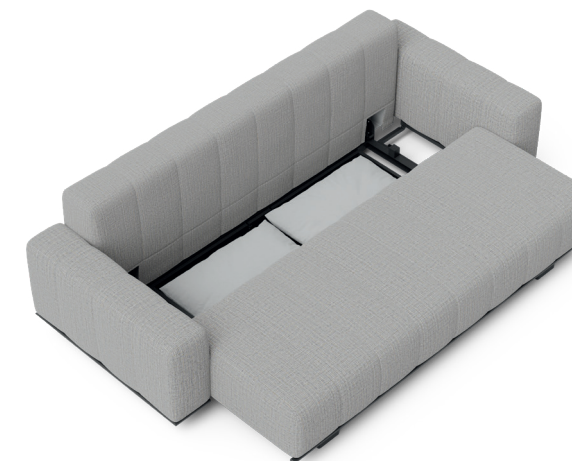

Haden
Design Milano Bedding 2024

Il divano pronto letto Haden si distingue per la semplicità delle linee, caratterizzate dal sofisticato rivestimento trapuntato che lo rifinisce con gusto raffinato. È disponibile in due versioni, con o senza braccioli, risolvendo eventuali esigenze di spazio. L'elegante barra in metallo finitura black nickel sottolinea il rigore estetico che caratterizza il divano. Attraverso due semplici movimenti, Haden si trasforma in un letto da 200 cm di lunghezza; questa duplice funzione scandisce momenti diversi della giornata e modi differenti di utilizzare il divano. Il rivestimento del divano letto Haden è completamente sfoderabile.

The Haden day bed stands out for the simplicity of its lines, featuring a sophisticated quilted cover that finishes it with refined taste. It is available in two versions, with or without armrests, solving any space needs. The elegant black nickel finish metal bar underlines the aesthetic rigor that characterizes the sofa. Through two simple movements, Haden transforms into a 200cm long bed; this dual function marks different moments of the day and different ways of using the sofa. The cover of the Haden sofa bed is completely removable.