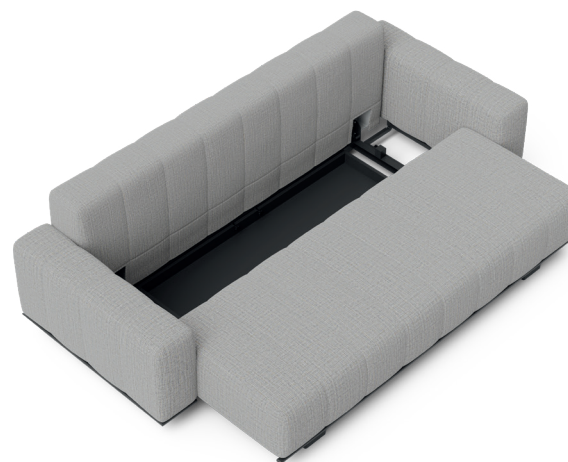

Haden
Design Milano Bedding 2024

Il divano pronto letto Haden si distingue per la semplicità delle linee, caratterizzate dal sofisticato rivestimento trapuntato che lo rifinisce con gusto raffinato. È disponibile in due versioni, con o senza braccioli, risolvendo eventuali esigenze di spazio. L'elegante barra in metallo finitura black nickel sottolinea il rigore estetico che caratterizza il divano. Attraverso due semplici movimenti, Haden si trasforma in un letto da 200 cm di lunghezza; questa duplice funzione scandisce momenti diversi della giornata e modi differenti di utilizzare il divano. Il rivestimento del divano letto Haden è completamente sfoderabile.

The Haden day bed stands out for the simplicity of its lines, featuring a sophisticated quilted cover that finishes it with refined taste. It is available in two versions, with or without armrests, solving any space needs. The elegant black nickel finish metal bar underlines the aesthetic rigor that characterizes the sofa. Through two simple movements, Haden transforms into a 200cm long bed; this dual function marks different moments of the day and different ways of using the sofa. The cover of the Haden sofa bed is completely removable.