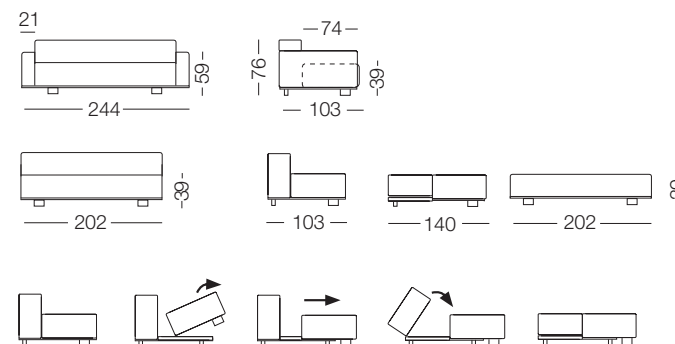

Das Haden "Day-Bed" besticht durch seine einfache und klare Linienführung. Der anspruchsvoll gesteppte Bezug, rundet das raffinierte Design perfekt ab. Damit es flexibel an vorhandenen Platzverhältnisse angepasst werden kann, sind zwei Versionen mit und ohne Armlehnen lieferbar. Die elegante Metalleiste in schwarzem Nickel-Finish unterstreicht den Charakter dieses Sofas. Haden verwandelt sich durch zwei einfache Bewegungen in ein Bett mit eine Länge von 200 cm und wird mit seiner Doppelfunktion allen Anforderungen gerecht. Der Bezug ist komplett abnehmbar.

El sofá cama Haden destaca por la simplicidad de sus líneas, caracterizadas por el sofisticado tapizado acolchado que lo acaba con gusto refinado. Está disponible en dos versiones, con o sin reposabrazos, solucionando cualquier necesidad de espacio. La elegante barra de metal con acabado níquel negro acentúa el rigor estético que caracteriza el sofá. Con dos simples movimientos, Haden se transforma en una cama de 200 cm de largo; esta doble función marca diferentes momentos del día y diferentes formas de utilizar el sofá. La funda del sofá cama Haden es completamente desenfundable.