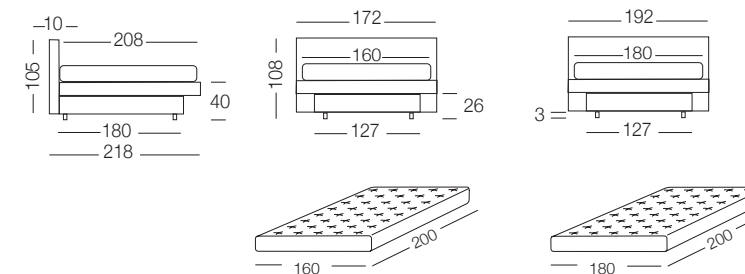

COCOS
design Milano Bedding 2023

Cocos è un letto imbottito sospeso con contenitore quasi invisibile, che dà la sensazione di dormire fluttuando nell'aria. Il contenitore rientrante sostiene la rete del letto a doghe auto-regolanti e crea un effetto di sospensione. Cocos è un letto contenitore smontabile per un facile trasporto. La testiera è caratterizzata da una trapuntatura con effetto intrecciato e si aggancia alla base attraverso un pratico sistema di innesto a baionetta. Il rivestimento sfoderabile è lavabile a seconda del tessuto scelto.

Cocos is an upholstered bed with almost invisible storage, that gives the illusion of sleeping while floating in the air. The recessed storage supports the self-adjusting slatted bed base, which creates a floating effect. Cocos can be disassembled for easy transport. The headboard features a quilted, woven effect finish and is attached to the base through a practical bayonet system. The removable cover is washable depending on the fabric chosen.

Cocos est un lit tapissé suspendu, équipé d'un coffre de rangement quasiment invisible, procurant la sensation unique de dormir en lévitation. Le coffre de rangement soutient le sommier à lattes auto-adaptatives, créant ainsi un effet de suspension pour un confort optimal. Le lit coffre cocos est entièrement démontable pour faciliter le transport ; il présente une tête de lit matelassée à effet tressé, fixée à la base par un système d'assemblage pratique à baïonnette. Le lit coffre Cocos est entièrement déhoussable pour simplifier l'entretien.